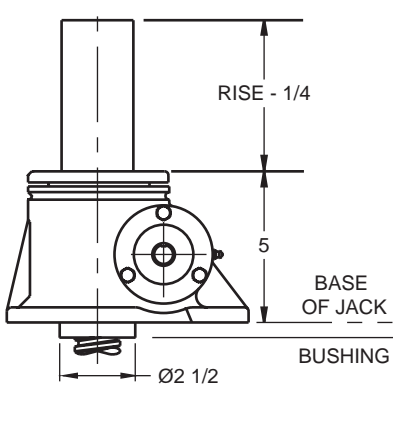

# JOYCE MACHINE SCREW JACKS

**5 TON**

**WJT 65 / DWJ 65**  
**WJT 125 / DWJ 125**  
**WJT 245 / DWJ 245**

**Upright**

**Upright traveling nut**

**Inverted traveling nut**

**Inverted**

**Inverted keyed**