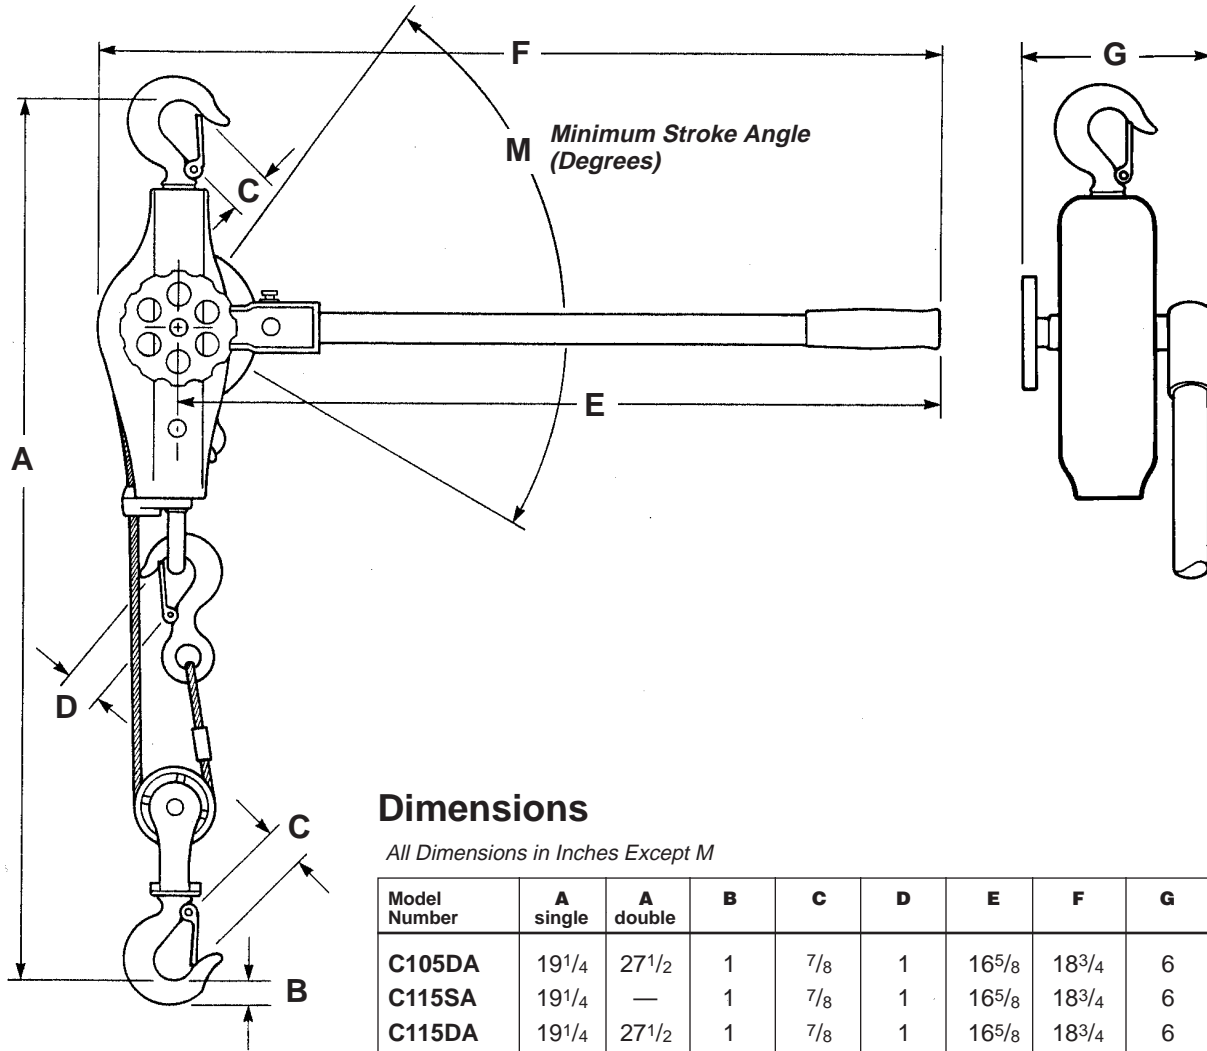

Cable Models ³/₄ - 2 Ton

Dimensions

All Dimensions in Inches Except M

Model Number	A single	A double	B	C	D	E	F	G	M
C105DA	19 ¹ / ₄	27 ¹ / ₂	1	7/8	1	16 ⁵ / ₈	18 ³ / ₄	6	25°
C115SA	19 ¹ / ₄	—	1	7/8	1	16 ⁵ / ₈	18 ³ / ₄	6	25°
C115DA	19 ¹ / ₄	27 ¹ / ₂	1	7/8	1	16 ⁵ / ₈	18 ³ / ₄	6	25°
C505NA	19 ³ / ₄	—	1	7/8	1	20 ³ / ₄	23	6	25°
C202WNA	19 ³ / ₄	27 ⁷ / ₈	1	7/8	1	20 ³ / ₄	23	6	25°
C434WNA	20 ³ / ₄	29 ¹ / ₄	11/16	7/8	1	21 ¹ / ₄	23 ³ / ₄	6 ¹ / ₂	23°
C430CDPA	22 ³ / ₄	33 ³ / ₄	13/16	13/16	1 ¹ / ₄	21 ¹ / ₄	23 ³ / ₄	6 ¹ / ₂	23°
C404WNA	21 ¹ / ₄	29 ¹ / ₂	11/16	7/8	1	25 ¹ / ₄	27 ³ / ₄	6 ¹ / ₂	23°