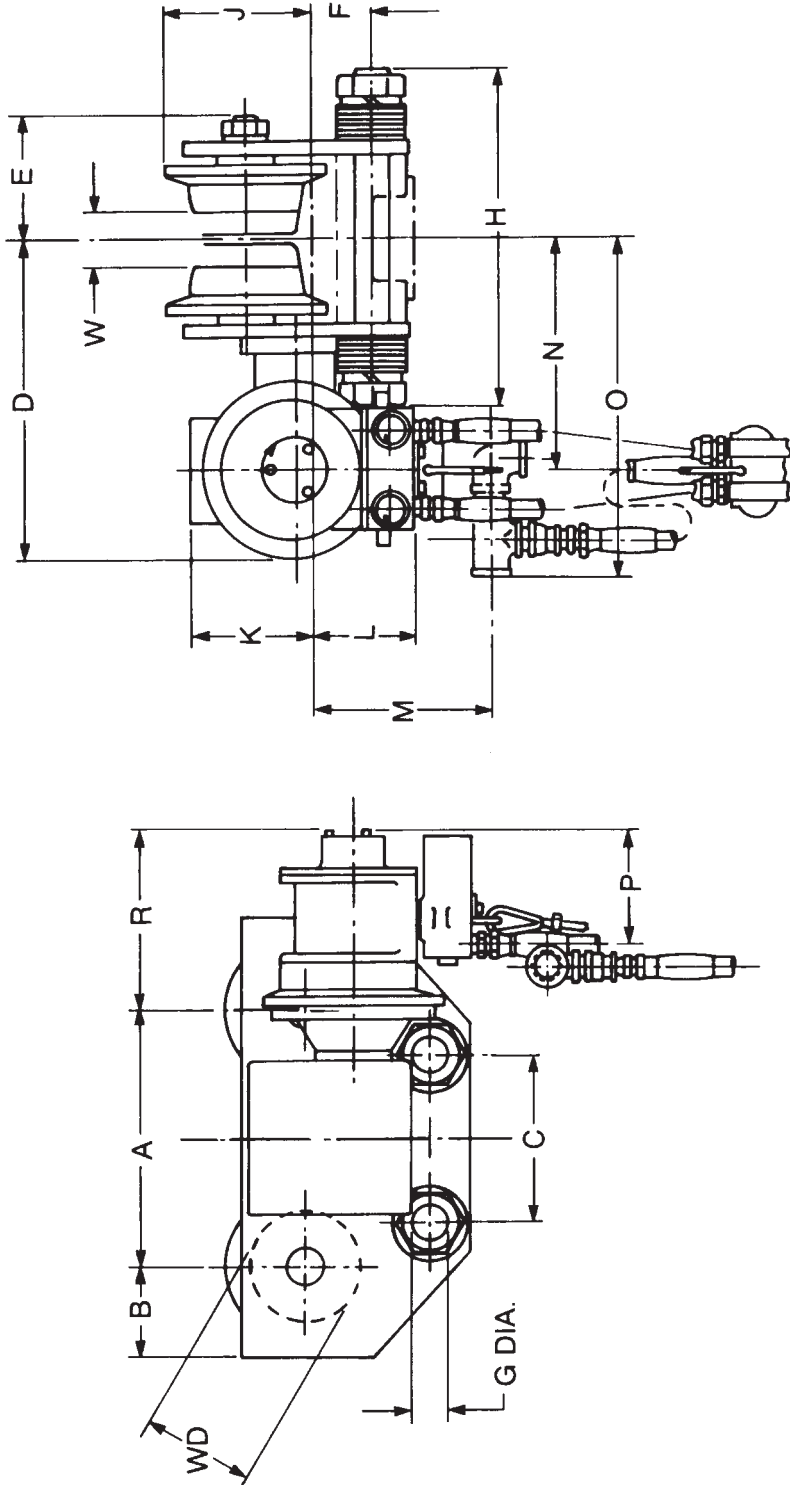

AMT Air Powered Trolley For Lug Mounted Air Hoists 1/4 - 3 Ton

Dimensions

Model Number	Rated Load (Ton)	A	B	C	Max. D	E	F	Min. F	G	Dia. G	H	Max. J	K	Max. L	Min. M	Max. N	O	P	R	Min. W	WD
AMT-0550	1/4	7 ⁵ / ₈	3	3 ¹ / ₈	11 ⁹ / ₁₆	4 ¹ / ₂	17 ¹ / ₁₆	17 ¹ / ₁₆	5 ⁸	5 ⁸	87 ⁸	5 ¹ / ₈	4 ¹¹ / ₁₆	3 ¹¹ / ₁₆	6 ¹ / ₁₆	85 ¹ / ₁₆	11 ⁷ / ₈	4 ¹ / ₈	7 ³ / ₈	1 ¹ / ₂	4
AMT-1050	1/2	7 ⁵ / ₈	3	3 ¹ / ₈	11 ⁹ / ₁₆	4 ¹ / ₂	17 ¹ / ₁₆	17 ¹ / ₁₆	5 ⁸	5 ⁸	87 ⁸	5 ¹ / ₈	4 ¹¹ / ₁₆	3 ¹¹ / ₁₆	6 ¹ / ₁₆	85 ¹ / ₁₆	11 ⁷ / ₈	4 ¹ / ₈	7 ³ / ₈	1 ¹ / ₂	4
AMT-2050	1	7 ⁵ / ₈	3	3 ¹ / ₈	11 ⁹ / ₁₆	4 ¹ / ₂	17 ¹ / ₁₆	17 ¹ / ₁₆	5 ⁸	5 ⁸	87 ⁸	5 ¹ / ₈	4 ¹¹ / ₁₆	3 ¹¹ / ₁₆	6 ¹ / ₁₆	85 ¹ / ₁₆	11 ⁷ / ₈	4 ¹ / ₈	7 ³ / ₈	1 ¹ / ₂	4
AMT-4060	2	9 ¹ / ₈	3	5	12 ¹ / ₁₆	5	15 ⁸	1	1	1	9 ¹ / ₂	5 ³ / ₁₆	4 ³ / ₄	3 ⁵ / ₈	6	8 ¹³ / ₁₆	11 ⁷ / ₈	4 ¹ / ₈	6 ⁵ / ₈	1 ¹ / ₁₆	4
AMT-6060	3	9 ¹ / ₈	3 ¹ / ₄	6	12 ¹ / ₂	5	17 ⁸	1 ¹ / ₄	1 ¹ / ₄	1 ¹ / ₄	12	5 ⁵ / ₈	4 ⁷ / ₈	3 ¹ / ₂	5 ⁷ / ₈	9 ¹ / ₄	11 ⁷ / ₈	4 ¹ / ₈	6 ⁵ / ₈	1 ³ / ₈	4
Spark Resistant Models																					
AMT-0750-S	3/8	7 ⁵ / ₈	3	3 ¹ / ₈	11 ⁹ / ₁₆	4 ¹ / ₂	11 ¹ / ₁₆	11 ¹ / ₁₆	5 ⁸	5 ⁸	87 ⁸	5 ¹ / ₈	4 ¹¹ / ₁₆	3 ¹¹ / ₁₆	6 ¹ / ₁₆	85 ¹ / ₁₆	11 ⁷ / ₈	4 ¹ / ₈	7 ³ / ₈	1 ¹ / ₂	4
AMT-1050-S	1/2	7 ⁵ / ₈	3	3 ¹ / ₈	11 ⁹ / ₁₆	4 ¹ / ₂	11 ¹ / ₁₆	11 ¹ / ₁₆	5 ⁸	5 ⁸	87 ⁸	5 ¹ / ₈	4 ¹¹ / ₁₆	3 ¹¹ / ₁₆	6 ¹ / ₁₆	85 ¹ / ₁₆	11 ⁷ / ₈	4 ¹ / ₈	7 ³ / ₈	1 ¹ / ₂	4
AMT-1550-S	3/4	7 ⁵ / ₈	3	3 ¹ / ₈	11 ⁹ / ₁₆	4 ¹ / ₂	11 ¹ / ₁₆	11 ¹ / ₁₆	5 ⁸	5 ⁸	87 ⁸	5 ¹ / ₈	4 ¹¹ / ₁₆	3 ¹¹ / ₁₆	6 ¹ / ₁₆	85 ¹ / ₁₆	11 ⁷ / ₈	4 ¹ / ₈	7 ³ / ₈	1 ¹ / ₂	4
AMT-2060-S	1	9 ¹ / ₈	3	5	12 ¹ / ₁₆	5	15 ⁸	1	1	1	9 ¹ / ₂	5 ³ / ₁₆	4 ³ / ₄	3 ⁵ / ₈	6	8 ¹³ / ₁₆	11 ⁷ / ₈	4 ¹ / ₈	6 ⁵ / ₈	1 ¹ / ₁₆	4
AMT-4060-S	2	9 ¹ / ₈	3	5	12 ¹ / ₁₆	5	15 ⁸	1	1	1	9 ¹ / ₂	5 ³ / ₁₆	4 ³ / ₄	3 ⁵ / ₈	6	8 ¹³ / ₁₆	11 ⁷ / ₈	4 ¹ / ₈	6 ⁵ / ₈	1 ¹ / ₁₆	4

NOTE: All dimensions in inches unless otherwise indicated.